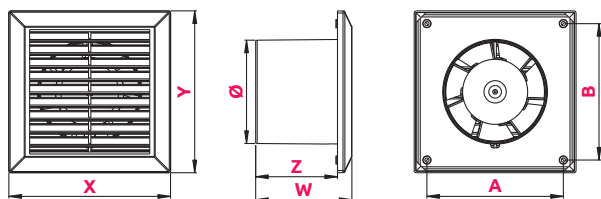

### MAIN FEATURES

- **tworzywo ABS**  
ABS plastic
- **łożyska ślizgowe**  
slide bearings
- **IPX4**  
IPX4
- **maksymalna temperatura pracy 40°C**  
maximum operating temperature 40°C
- **montaż ścienny**  
wall installation
- **2 lata gwarancji**  
2 years warranty
- **możliwość zainstalowania zaworu zwrotnego (ZZ)**  
non-return valve (ZZ) usage ability

## WYMIARY

### DIMENSIONS

	Ø	A	B	X	Y	W	Z
Ø100	100	130	130	154	154	92	78
Ø120	120	130	130	154	154	92	78